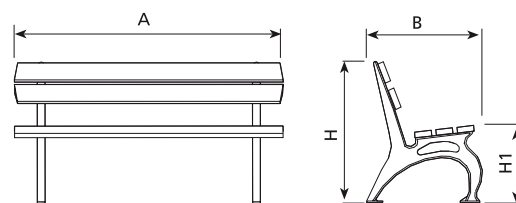

Bancă ERIC

Detalii despre produs:

1. Banca este compusă din 5 scânduri din lemn de pin cu dimensiunile: 1800 x 110 x 45 mm, picioare din fontă ductilă și șuruburi din oțel inoxidabil;
2. Picioarele sunt din fontă vopsită în culoare neagră, lemnul de pin este tratat cu fungicid și finisat cu culoare naturală, iar fixarea la sol se face cu șuruburi M10

Dimensiuni	A	B	H	H1
	1800	730	850	470