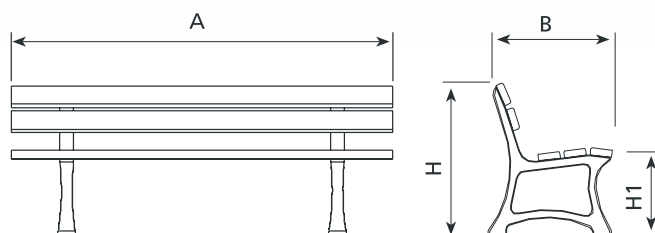

## Bancă INGLES

Dimensiuni	A	B	H	H1
	1800	625	755	435

### Detalii despre produs:

1. Banca este compusă din 5 scânduri din lemn tropical cu dimensiunile: 1800 x 110 x 35 mm, picioare din fontă ductilă și șuruburi din oțel inoxidabil;
2. Picioarele sunt din fontă vopsită în culoare gri, lemnul tropical este tratat cu fungicid și finisat cu culoare din lemn de mahon, iar fixarea la sol se face cu șuruburi M10.