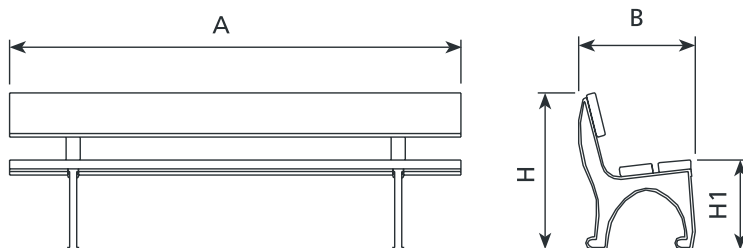

Bancă NORTE

Dimensiuni	A	B	H	H1
	2000	530	690	405

Detalii despre produs:

1. Banca este compusă din 2 scânduri din lemn tropical cu dimensiunile: 2000 x 140 x 70 mm și o scândură pentru spătar cu dimensiunile: 2000 x 200 x 45 mm, picioare din fontă ductilă și șuruburi din oțel inoxidabil;
2. Picioarele sunt din fontă vopsită în culoare gri, lemnul tropical este tratat cu fungicid și finisat cu culoare din lemn de mahon, iar fixarea la sol se face cu șuruburi M10.